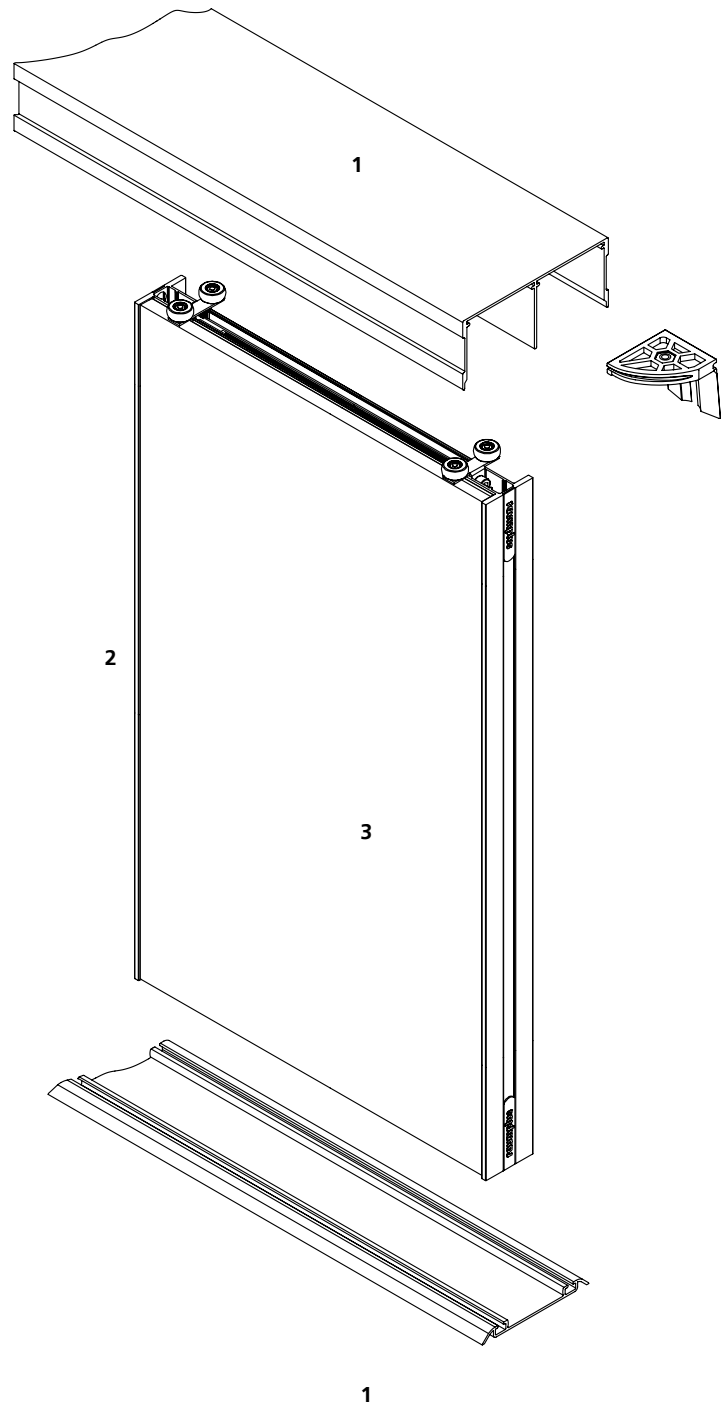

TECHNISCHE DETAILS / TECHNICAL DETAILS

Standardmaß (B × H):

Bis 1200 × bis 2750 mm

Maximalmaß (B × H): 1300 x 3000 mm

Mindestmaß (B × H): 500 x 700 mm

Standard size (W × H):

Max. 1200 mm × max. 2750 mm

Maximum size (W × H): 1300 x 3000mm

Minimum size (W × H): 500 x 700mm

Pro Gleittür enthalten:

1. 1_ 1- oder 2-läufige Boden- und Decken-schienen
2. 2_ Profilfarbe Silber eloxiert (Standard)
3. 3_ Maßgefertigte Gleittür inkl. aller Beschläge

Each sliding door is supplied with the following:

1. 1_ Single or double bottom and top tracks
2. 2_ Profile colour, Silver, anodised (standard)
3. 3_ Custom-built sliding door, including all fittings

raumplus GmbH · Dortmundener Straße 35
28199 Bremen · Deutschland / Germany
Tel. +49 (0) 421 / 579 50 0
Fax +49 (0) 421 / 579 50 11
info@raumplus.de · www.raumplus.com