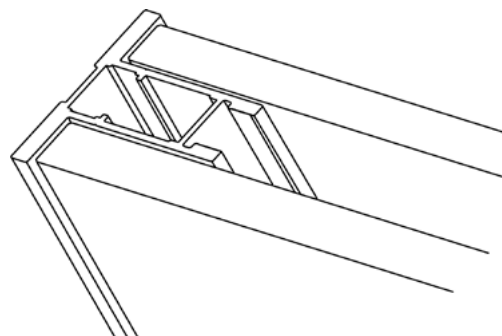

Highlight: die klare, puristische Optik.
Das tragende Aluminiumprofil bleibt hinter der Füllung nahezu unsichtbar. Weitere Besonderheit: die beidseitige Füllung aus Glas, MDF oder Dekor, durchgehend oder im Materialmix.

*Highlight: the clear-cut minimalist look.
The supporting aluminum profile is virtually invisible behind the panel. Additional special feature: the double-sided panel in glass, MDF, or decor or a mix of materials.*

Maximum size (W × H): 1300 x 3000mm

Minimum size (W × H): 500 x 700mm

Pro Gleittür enthalten:

- 1_ 1- oder 2-läufige Boden- und Decken-schienen
- 2_ Profilfarbe Silber eloxiert (Standard)
- 3_ Maßgefertigte Gleittür inkl. aller Beschläge