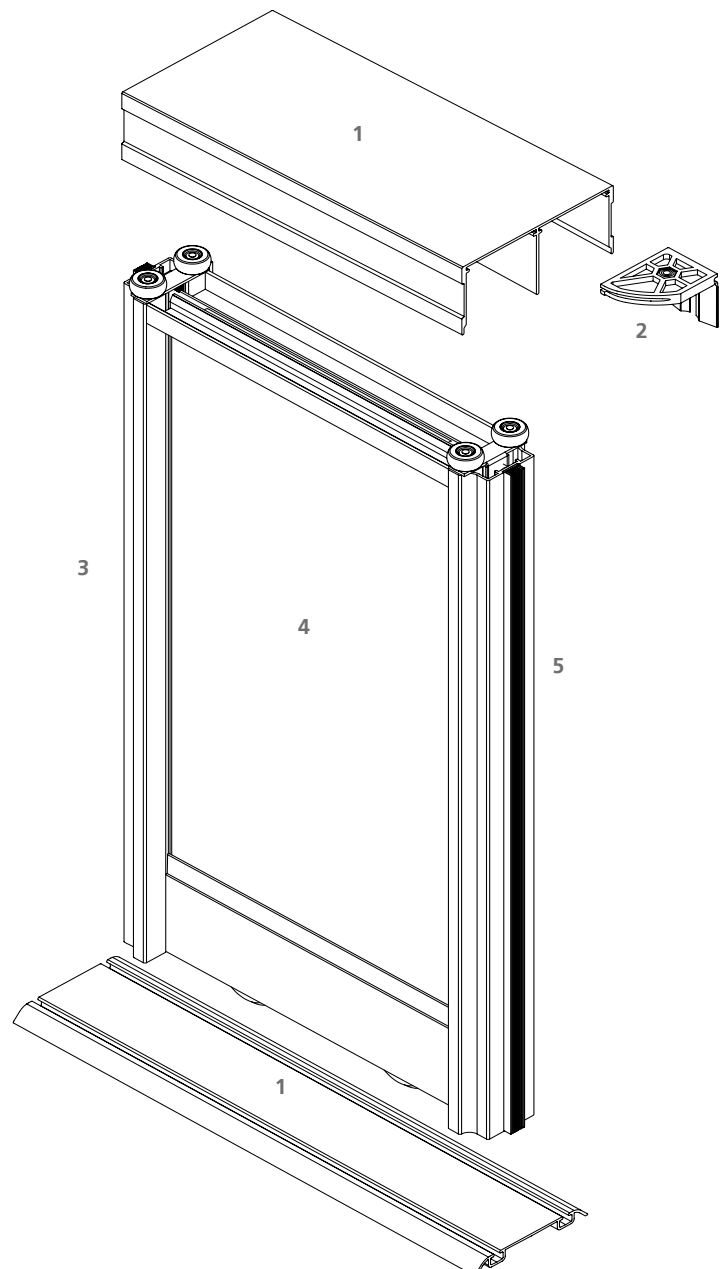

TECHNISCHE DETAILS / TECHNICAL DETAILS

Standardmaß (B x H):

bis 1500 x bis 2750 mm

Maximalmaß (B x H): 1500 x 3500 mm

Mindestmaß (B x H): 500 x 700 mm

Sonderbreiten auf Anfrage.

Standard size (W x H):

Up to 1500mm x max. 2750mm

Maximum size (W x H): 1500 x 3500mm

Minimum size (W x H): 500 x 700mm

Special widths available on request.

Pro Gleittür enthalten:

1. 1_ 1- oder 2-läufige Boden- und Deckenschienen
2. 2_ Deckenschienenpositionshalter
3. 3_ Profilfarbe
   - Silber eloxiert
   - Hell Bronze eloxiert
   - Weiß pulverbeschichtet
   - Schwarz matt pulverbeschichtet
4. 4_ Maßgefertigte Gleittür inkl. aller Beschläge, standardmäßig mit Querprofil symmetrisch
5. 5_ Dichtungsbürste oder Dichtungsprofil

Each sliding door is supplied with the following:

1. 1_ Single or double top and bottom tracks
2. 2_ Top track positioning
3. 3_ Profile colour
   - Silver anodised
   - Light Bronze anodised
   - White powder-coated
   - Black mat powder-coated
4. 4_ Custom-built sliding door, including all fittings
5. 5_ Dust excluding brush or insulating profile

raumplus GmbH · Dortmundener Straße 35 28199
Bremen · Deutschland / Germany
Tel. +49 (0) 421 / 579 50 0
Fax +49 (0) 421 / 579 50 11
info@raumplus.de · www.raumplus.com