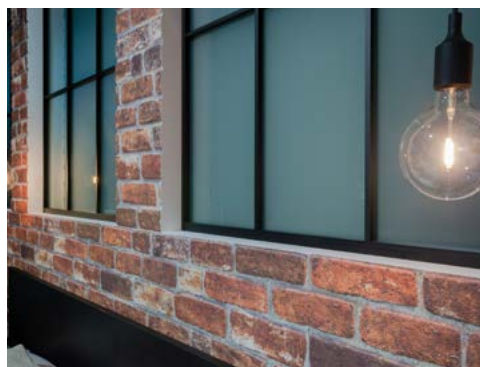

FESTELEMENT S1200 / FIXED ELEMENT S1200

Gleittür S1200 AIR mit Festelement

Profilfarbe: Schwarz matt pulverbeschichtet

Füllung: Sicherheitsglas (ESG) Grau klar/Par-sol® Grau

Sliding Door S1200 AIR with Fixed Element

Profile colour: Black mat powder-coated

Panel material: Tempered safety glass Gray clear/Par-sol® Gray

Abgebildete Füllungen/Oberflächen können je nach Verfügbarkeit abweichen.
Panels/surfaces shown may vary depending on availability.

Universell einsetzbares Festelement als Raumteiler auch in Kombination mit einer Gleittür S1200 oder S1200 AIR. Die umlaufend schmale Profilansicht erzeugt einen dezenten Rahmen, der die Füllung in Szene setzt. Preislich orientiert sich das Festelement S1200 an dem Gleitürsystem S1200 AIR.

Universal fixed element for use as a room divider also in combination with sliding door S1200 or S1200 AIR. The narrow profile acts as a discreet frame to showcase the panel. The price of the fixed element S1200 is based on sliding door S1200 AIR.