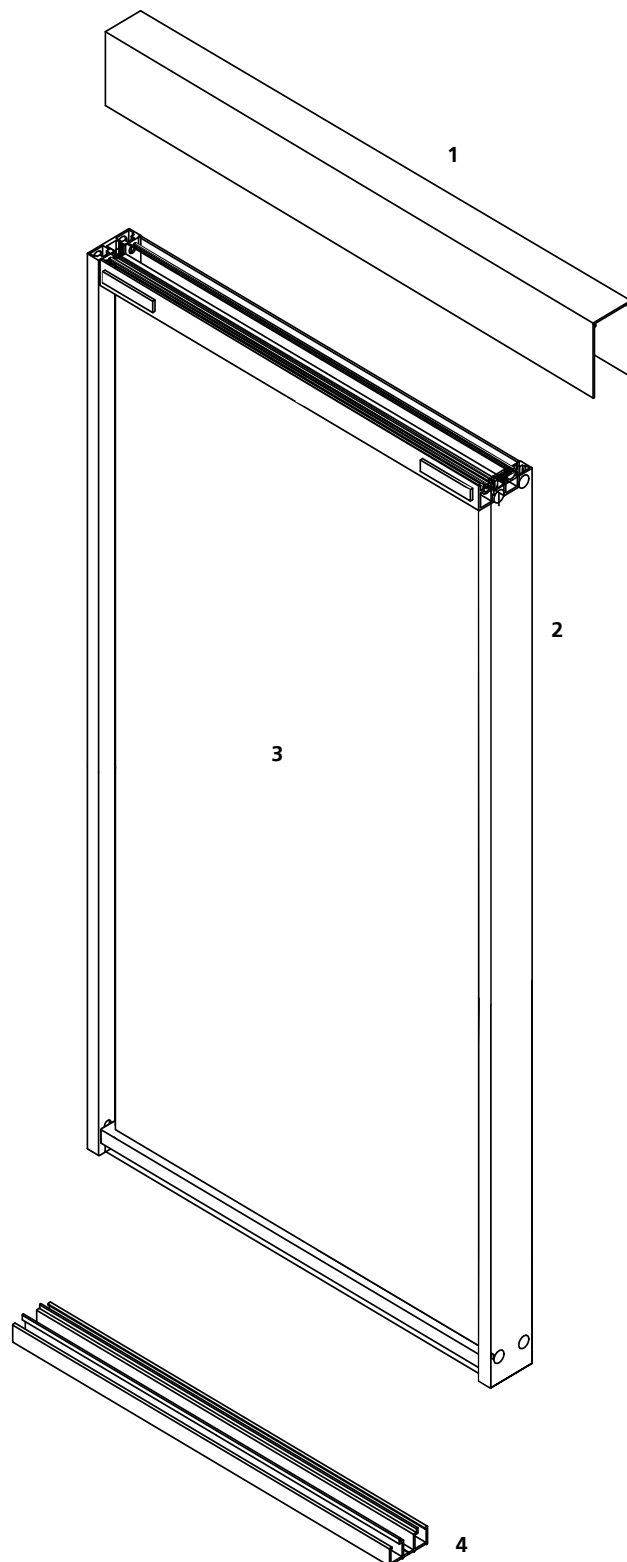

TECHNISCHE DETAILS / TECHNICAL DETAILS

Standardmaße:

Maximalmaß (B x H): 1400 x 3100 mm

Mindestmaß (B x H): 500 x 700 mm

Max. Türgewicht: 180 kg

Rahmenprofilfarbe:

Silber
Hell Bronze
Dunkel Bronze
Weiß
Schwarz matt

Standard sizes:

Maximum size (W x H): 1400 x 3100mm

Minimum size (W x H): 500 x 700mm

Element weight: max. 180kg

Traverse colour:

Silver
Light Bronze
Dark Bronze
White
Black mat

Das Beispiелеlement besteht aus:

1. 1_ 1-läufige- Deckenschiene
2. 2_ Profilfarbe Silber eloxiert (Standard)
3. 3_ Maßgefertigtes Element inkl. aller Beschläge
4. 4_ Bodenprofil

The sample unit comprises:

1. 1_ Single top track
2. 2_ Profile colour anodised Silver (standard)
3. 3_ Custom-built element, including all fittings
4. 4_ Ground profile

raumplus GmbH · Dortmundener Straße 35 28199
Bremen · Deutschland / Germany
Tel. +49 (0) 421 / 579 50 0
Fax +49 (0) 421 / 579 50 11
info@raumplus.de · www.raumplus.com